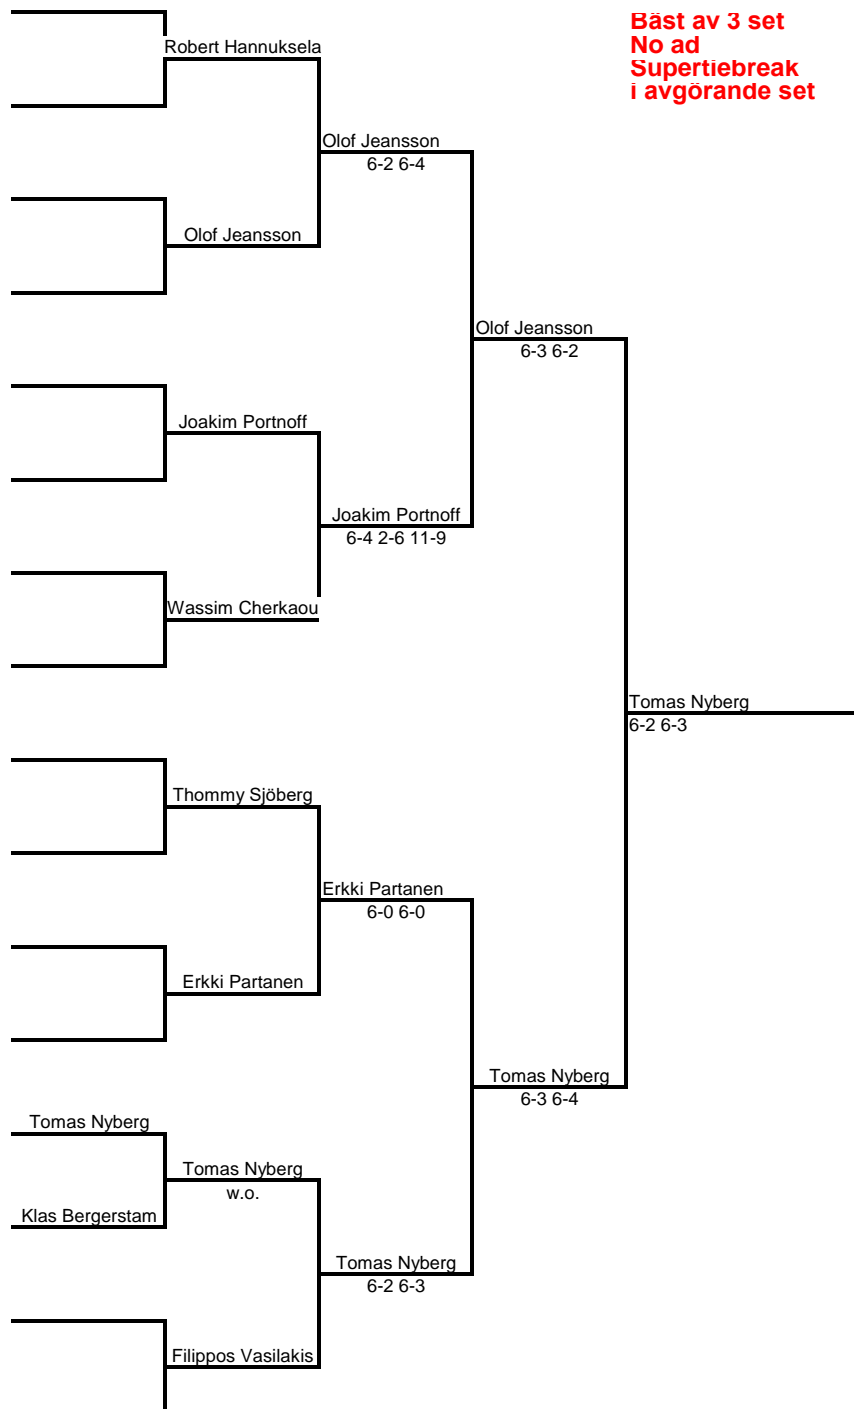

KM Inne 2019 HSA

25 deltagare

Sextondel	Åttondel	Kvartsfinal	Semifinal	Final	Vinnare
Ons 27/3	Tor 28/3	Fre 29/3	Lör 30/3	Sön 31/3	
<se nedan>	<se nedan>	Kl 20.00	<se nedan>	Kl 13.00	

9 matcher 8 matcher 4 matcher 2 matcher 1 match

KM Inne 2019 HSB

HSB

9 deltagare

Åttondel	Kvartsfinal	Semifinal	Final	Vinnare
Tor 28/3 KI 21.00	Fre 29/3 KI 19.00	Lör 30/3 KI 18.00	Sön 31/3 KI 13.00	

1 match 4 matcher 2 matcher 1 match

KM Inne 2019 HDA

HDA