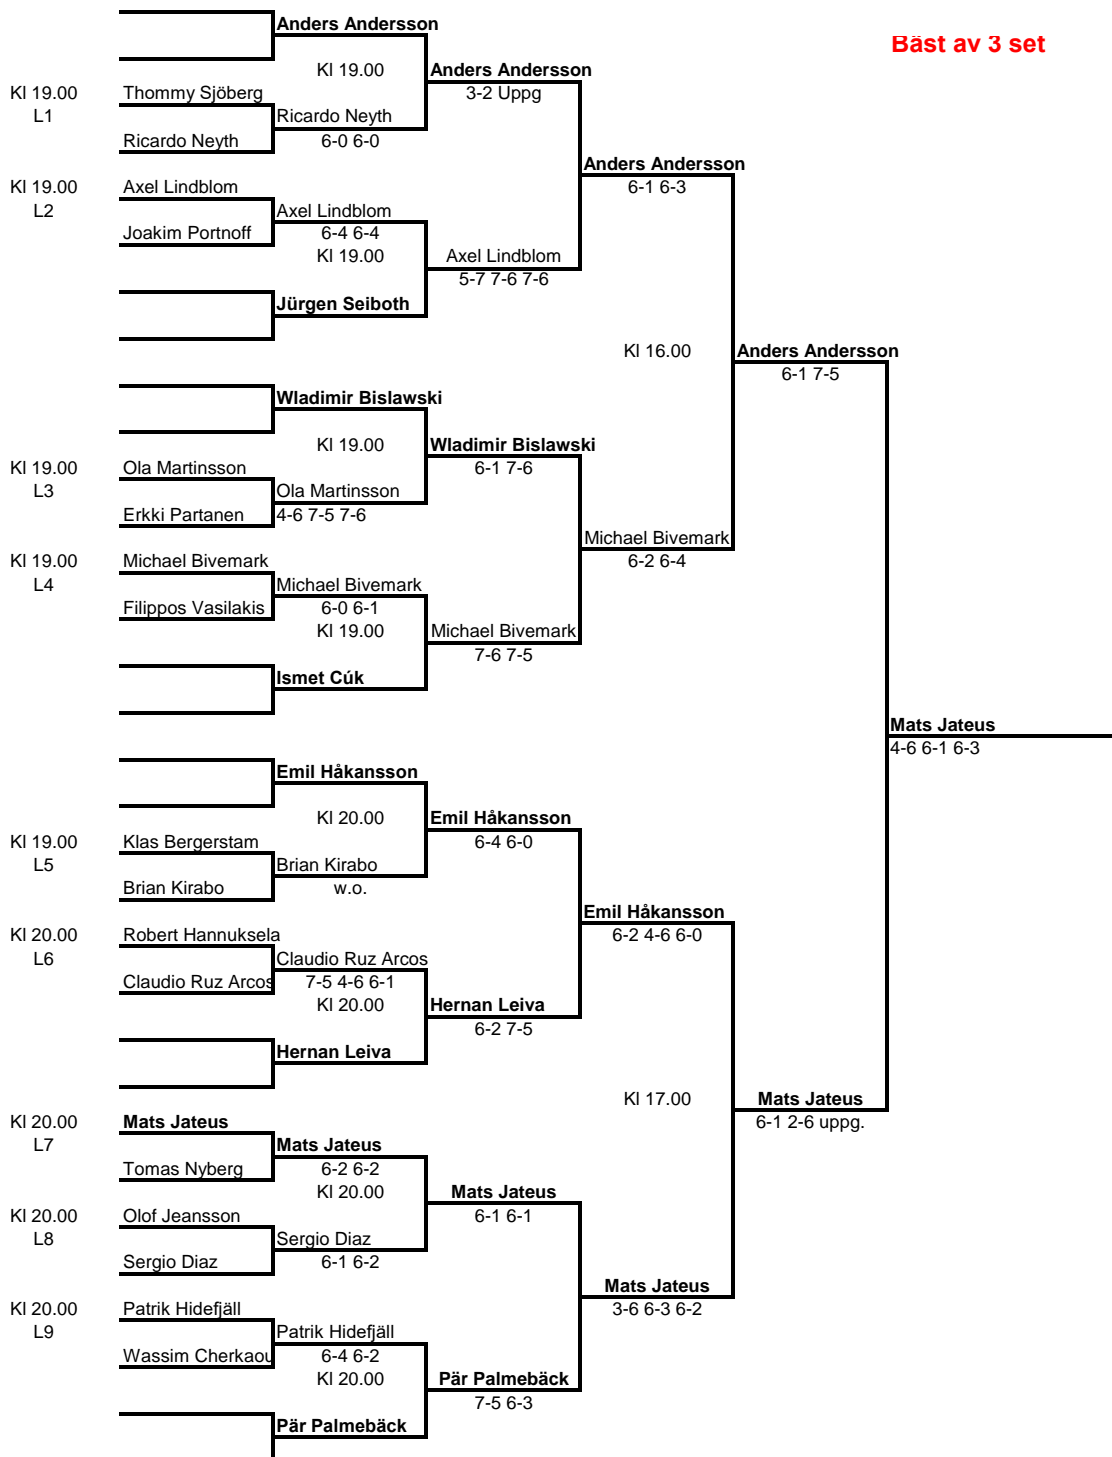

KM Inne 2019 HSA

25 deltagare

Sextondel	Åttondel	Kvartsfinal	Semifinal	Final	Vinnare
Ons 27/3	Tor 28/3	Fre 29/3	Lör 30/3	Sön 31/3	
<se nedan>	<se nedan>	Kl 20.00	<se nedan>	Kl 13.00	

9 matcher 8 matcher 4 matcher 2 matcher 1 match

KM Inne 2019 HSB

HSB

9 deltagare

Åttondel	Kvartsfinal	Semifinal	Final	Vinnare
Tor 28/3 KI 21.00	Fre 29/3 KI 19.00	Lör 30/3 KI 18.00	Sön 31/3 KI 13.00	

1 match 4 matcher 2 matcher 1 match

KM Inne 2019 HDA

HDA