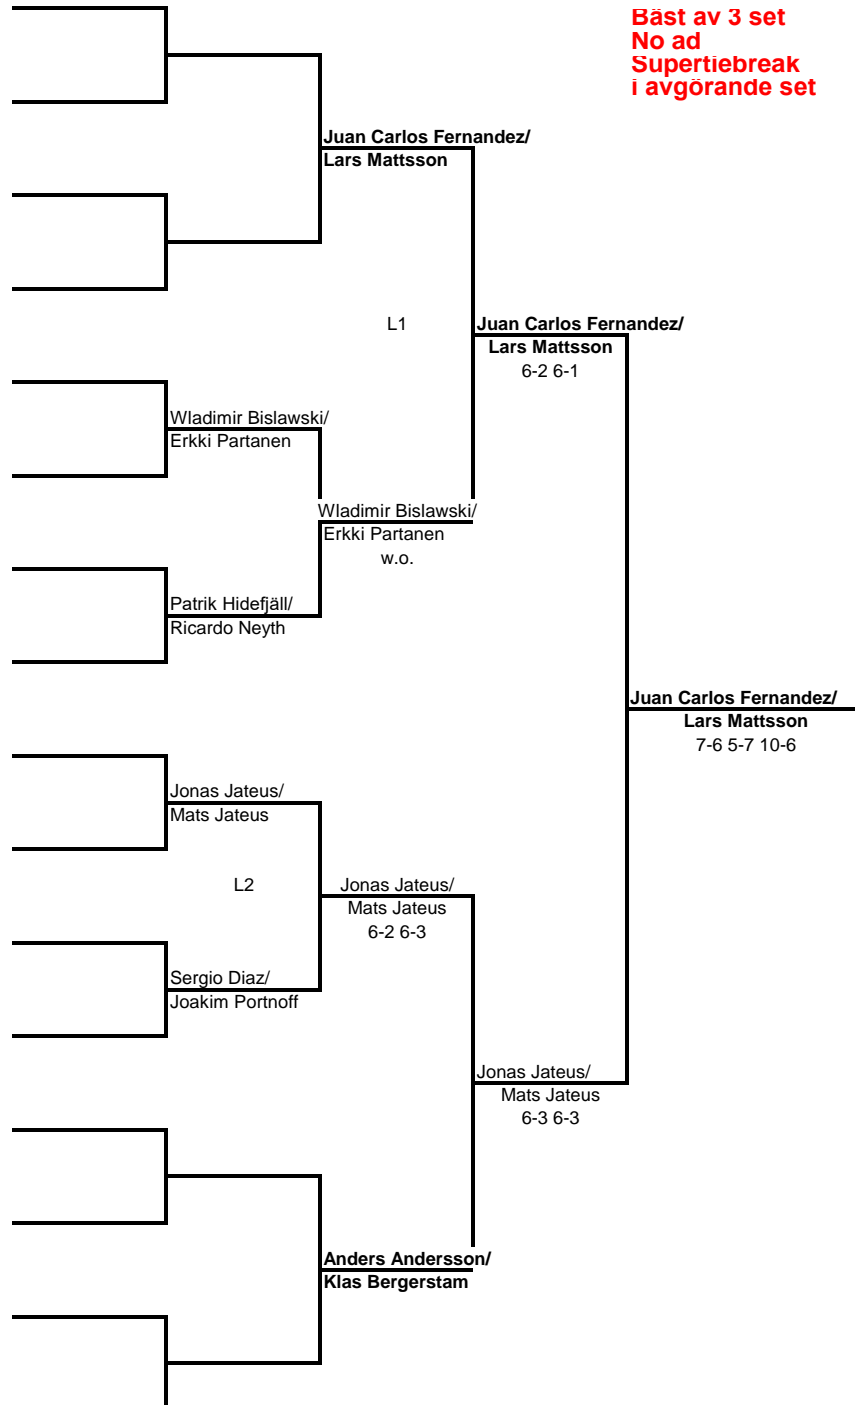

KM Inne 2019 HDA

HDA

6 deltagare

Attändel	Kvartfinal	Semifinal	Final	Vinnare
	Lör 30/3 Kl 16.00	Lör 30/3 Kl 19.00	Sön 31/3 Kl 12.00	
0 matcher	2 matcher	2 matcher	1 match